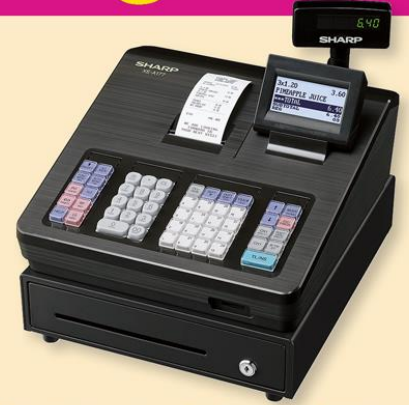

### **SHARP** Elektronische Kasse XE-A137, weiß

Elektronische Registrierkasse für die Schnellgastronomie und den Einzelhandel. Einfache und komfortable Einrichtung und Programmierführung, SD-Karten Einschub zur Programm-Verkaufsdatensicherung, GDPdU konform, klassische Hubtastatur mit 30 Tasten, einzeiliges 7-Segment LED Display mit 9 Positionen, eingebautes 1-Stationen Thermodruckwerk mit grafischem Logodruck (58mm), 8 Warengruppen, 200 Artikel (PLUs), Elektronisches Journal, Robuste Geldschublade mit 3 Scheinfächern und 6 Münzfächern, Maße: 335 x 365 x 195 mm (L x B x H), 4,5 Kg. Quick 48 Stunden Austauschservice.

Best.-Nr.	Modell	Farbe	€/ST
835263000	XE-A137	weiß	139,99

**179,99**

pro ST

### **SHARP** Elektronische Kasse XE-A177, schwarz

Elektronische Registrierkasse für die Schnellgastronomie und den Einzelhandel. Einfache und komfortable Einrichtung und Programmierführung, SD-Karten Einschub zur Programm-Verkaufsdatensicherung, GDPdU konform, klassische Hubtastatur mit 53 Tasten, Große, mehrzeilige Bedieneranzeige und drehbare große Kundenanzeige, eingebautes 1-Stationen Thermodruckwerk mit grafischem Logodruck (6 Zeilen, 30 Zeichen / Zeile, 99 Warengruppen, 2000 Artikel (PLUs), 25 Bediener / Kellner, Elektronisches Journal, 4 MwSt-Sätze, Robuste Geldschublade mit 3 Scheinfächern und 6 Münzfächern, Quick 48 Stunden Austauschservice.

### **SHARP** Tischrechner EL-124TWH, anzeigend

Großes angewinkeltes 12-stelliges Display, 4-Tasten Speicher, Korrekturtaste, Tausenderunterteilung, Prozentrechnung, Steuerberechnung (TAX+/TAX-), GT (Gesamtsummenfunktion), 00-Taste, Vorzeichenumkehr, Wurzelberechnung, elegantes Design, TWIN-Power Betrieb (Solar / Batterie), automatische Ausschaltung. Größe B x T x H: 96,5 x 155 x 24,5 mm.